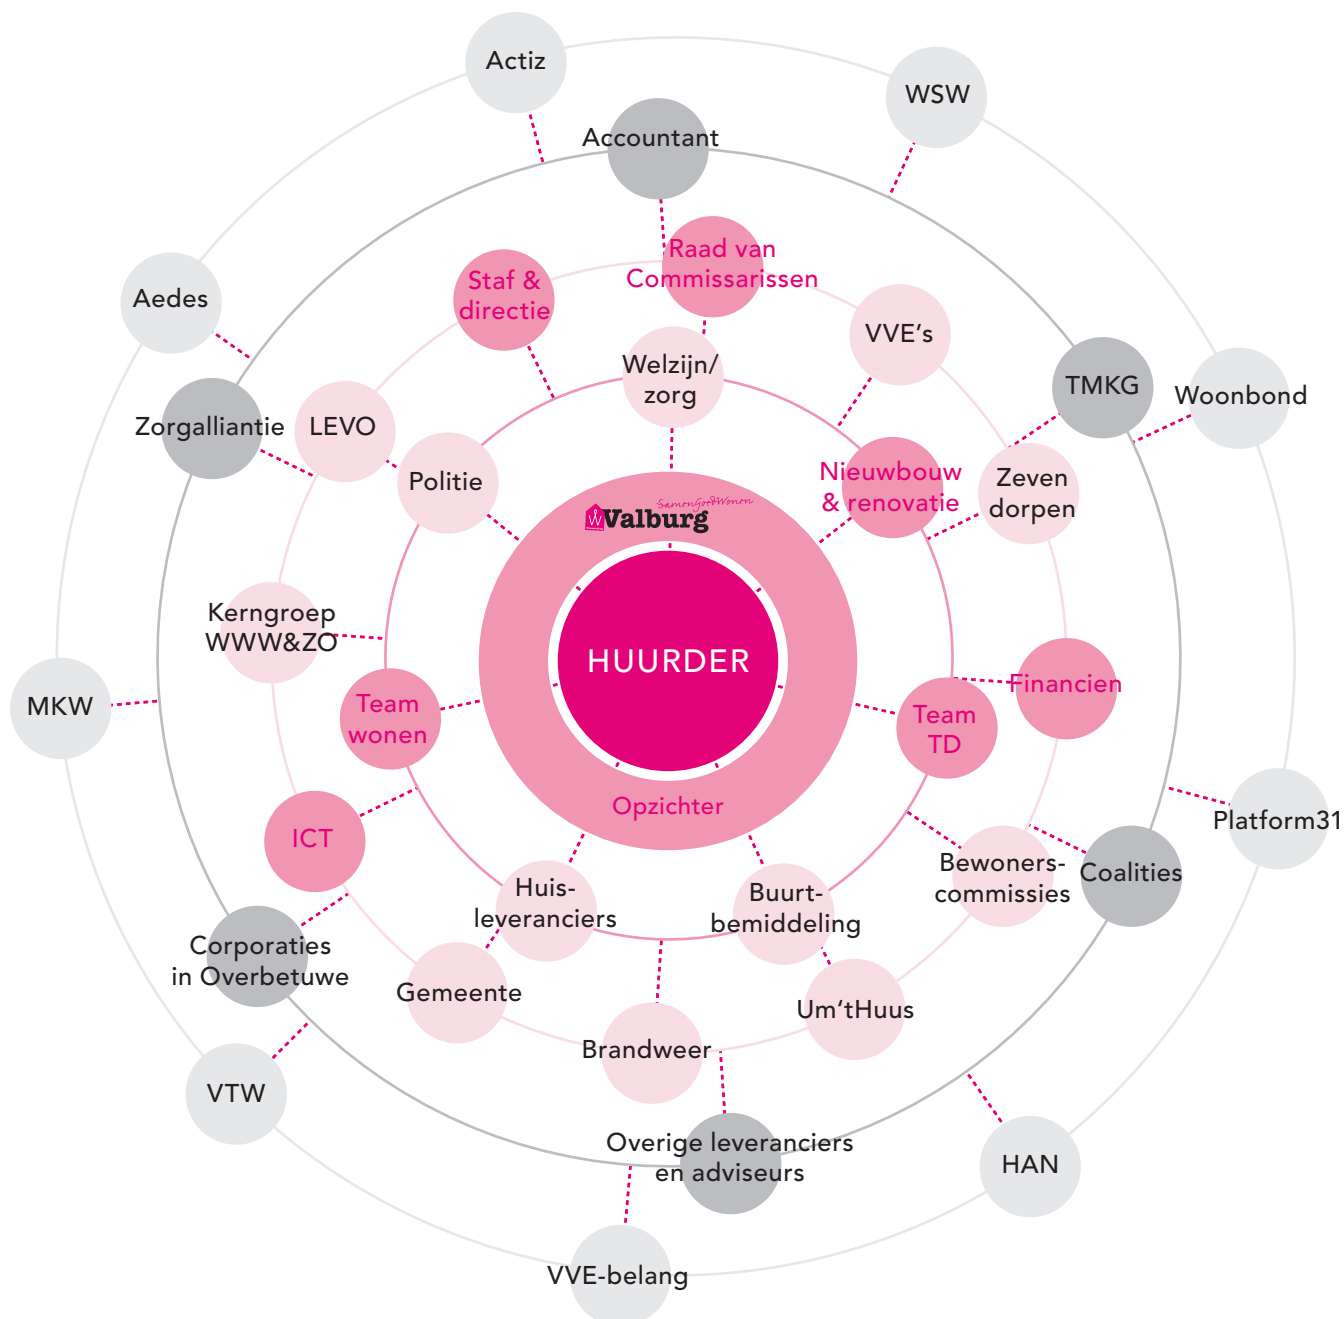

Netwerkorganisatie

Onze kernwaarde 'samenwerken' in beeld

De huurder staat centraal in het netwerk dat 'samen goed wonen' mogelijk maakt

- ➔ Huurder
- ➔ Woonstichting Valburg
- ➔ Op gemeentelijk niveau
- ➔ Op regionaal niveau
- ➔ Op landelijk niveau